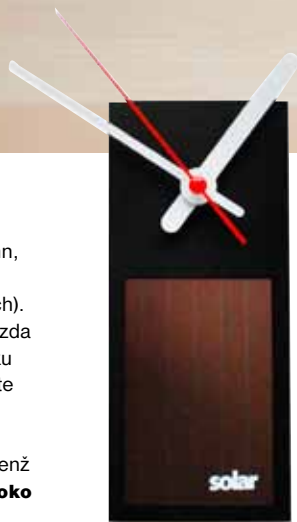

8

Belkin Conserve Valet

Dobíjecí centrálu, jež se postará až o čtyři zařízení najednou, ocení zejména ti, kterým není lhostejná spotřeba energie. Základna totiž pozná, kdy jsou zařízení nabitá, a přestane nabíjet, a naopak reaguje na nové připojení. Conserve Valet zaujme povedeným designem, který pamatuje i na odkládací plochu. K dispozici jsou čtyři USB porty, 999 Kč, www.belkin.cz

Solar Clock

Hodiny (design Adrian Allenn, SUCK UK) se dvěma sety ručiček (krátkých a dlouhých). Můžete se tak rozhodnout, zda je použít jako stojací na šířku či na výšku, nebo je pověsíte na zeď. Jsou praktické a ekologické s jednoduchým solárním panelem vpředu, jenž zajišťuje chod, 995 Kč, **Naoko**